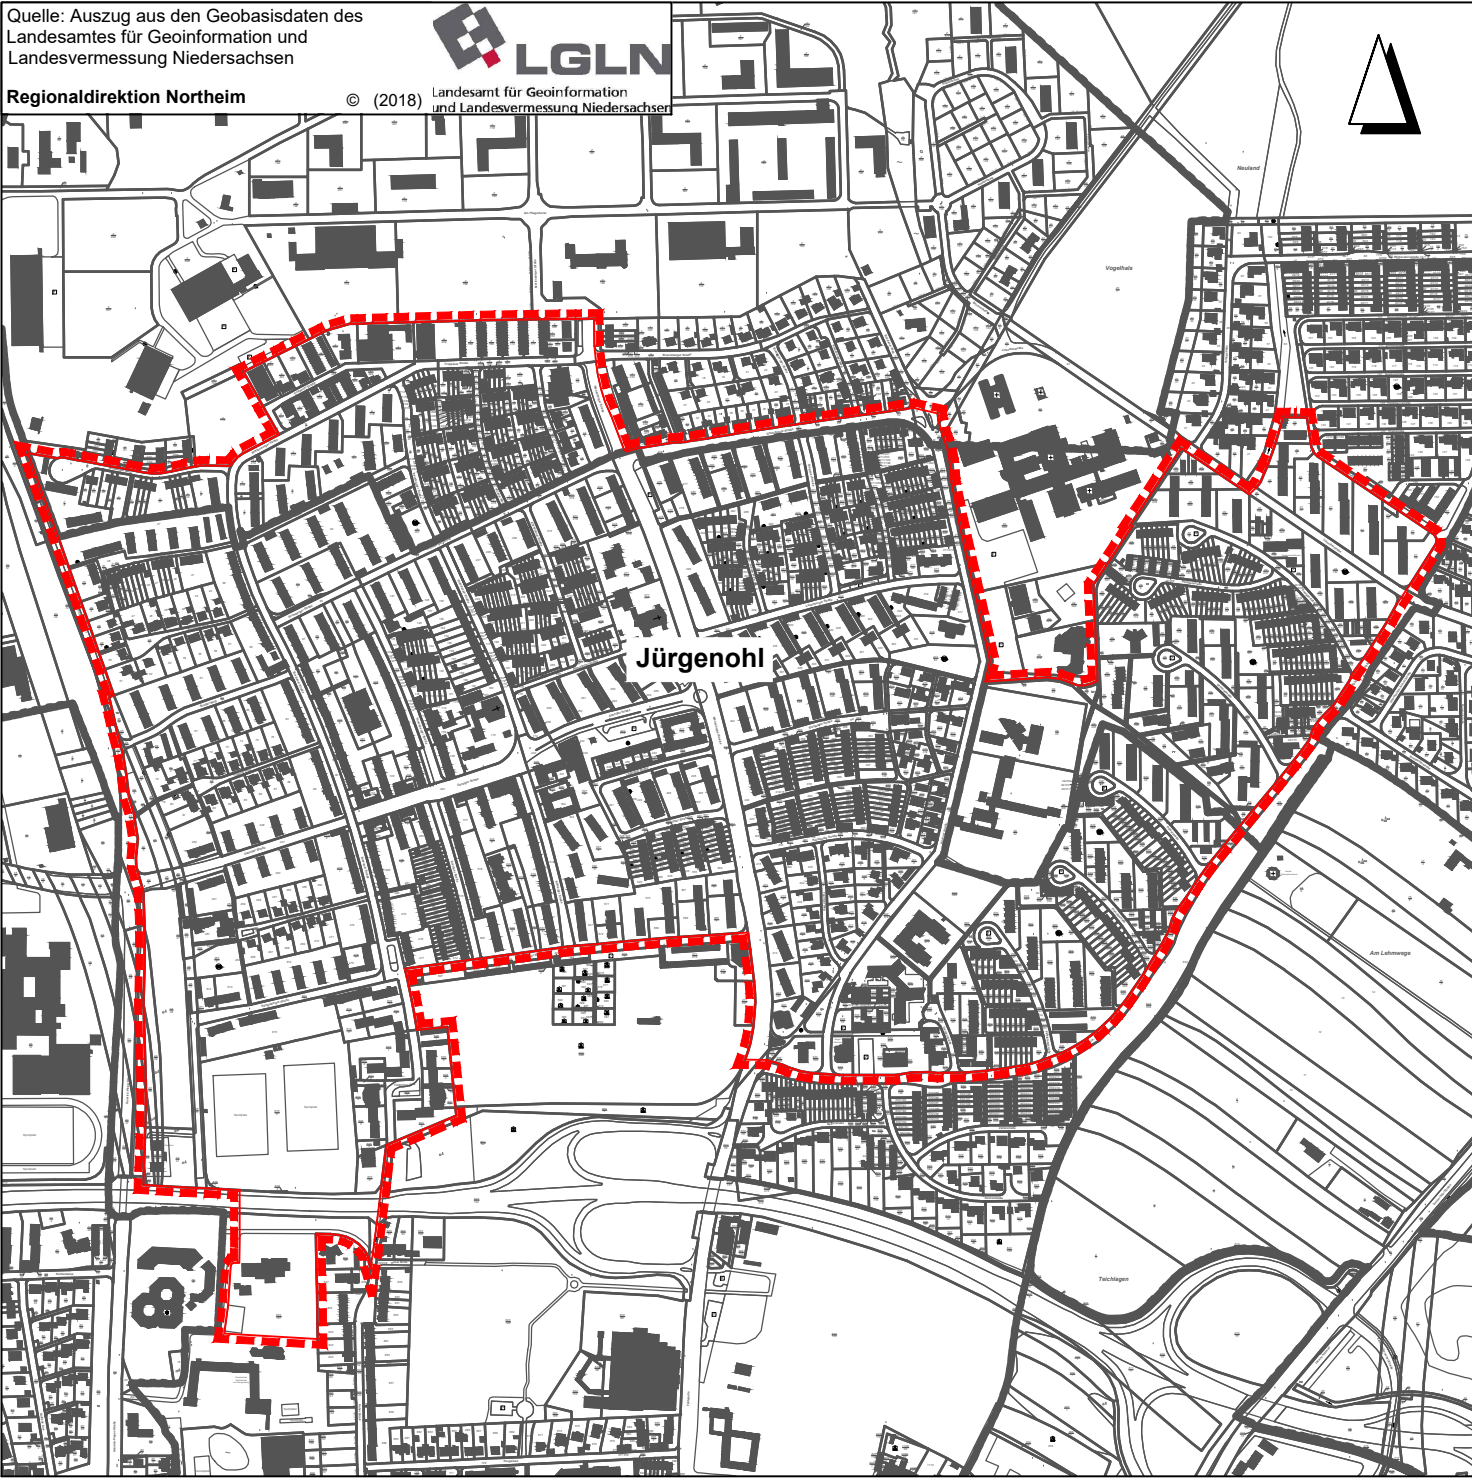

Quelle: Auszug aus den Geobasisdaten des Landesamtes für Geoinformation und Landesvermessung Niedersachsen

Regionaldirektion Northeim

© (2018)

Landesamt für Geoinformation und Landesvermessung Niedersachsen

Stadt Goslar

Stadt Goslar - Stadtteil Jürgenohl

# Karte 1: Abgrenzung des Sanierungsgebietes

Sanierungsgebiet  
(109,5 ha)